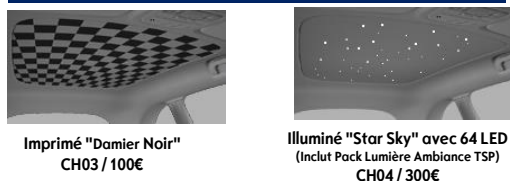

Ciel de Toit (Incompatible avec Toit Vitré ou Swingtop)