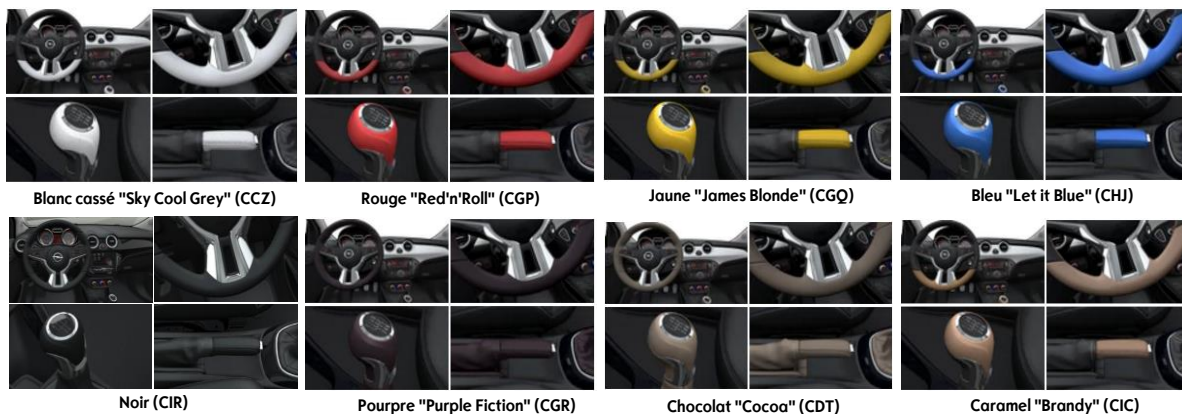

8. Une touche de luxe dans la couleur de mon choix

Little Pack Cuir / 180€

Volant + Levier de frein à main + Levier de vitesse en cuir

9. Unique jusqu'au moindre détail