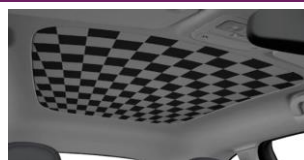

Zébrures Carbone
9WG

"Hashtag"
9XO

Ciel de Toit Personnalisé (uniquement avec l'option omission du toit vitré)

Imprimé "Twine"
CH09 / 100€

Imprimé "Damier Noir"
CH03 / 100€

Illuminé "Star Sky" avec 64 LED
Inklus Pack Lumière Ambiance (TSP)
CH04 / 300€