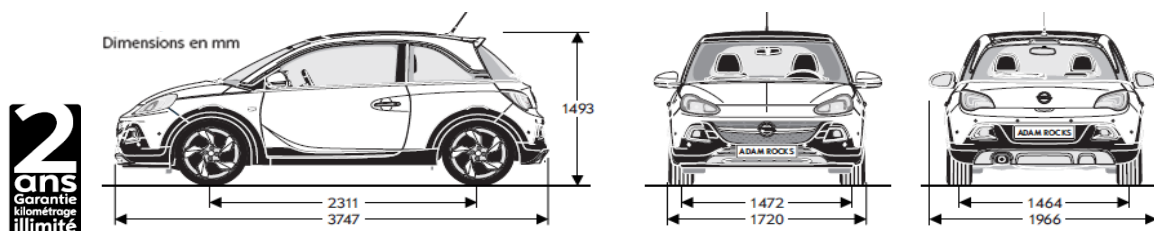

OPEL ADAM ROCKS

Wir leben Autos.

Fiche Technique

	Motorisations	Boîte de vitesses	Puissance Adm. CV	CO₂ (g/km)	Puissance kW/DIN	ROCKS UNLIMITED	ROCKS SWINGTOP	ROCKS S
Essence	1.4 Twinport 87 ch Start/Stop	BVM 5	5	119	64/87	●	●	-
	1.4 Twinport 87 ch Start/Stop Easytronic 3.0	BVMR 5	5	112	64/87	●	●	-
	1.0 ECOTEC Direct Injection Turbo 115 ch Start/Stop	BVM 6	6	115	85/115	●	●	-
	1.4 Turbo ECOTEC 150 ch Start/Stop	BVM 6	8	139	110/150	-	-	●

• Disponible
- Non disponible

BVM 5 / 6 : boîte de vitesses manuelle 5 / 6 rapports
BVMR 5 : boîte de vitesses robotisée 5 rapports

Fiche Technique ADAM Rocks (Châssis 16.5/2016C)

Wir leben Autos : Nous vivons l'Automobile

<http://www.facebook.com/OpelFR>

<http://twitter.com/Opel_France>

<http://www.youtube.com/OpelFranceOfficiel>